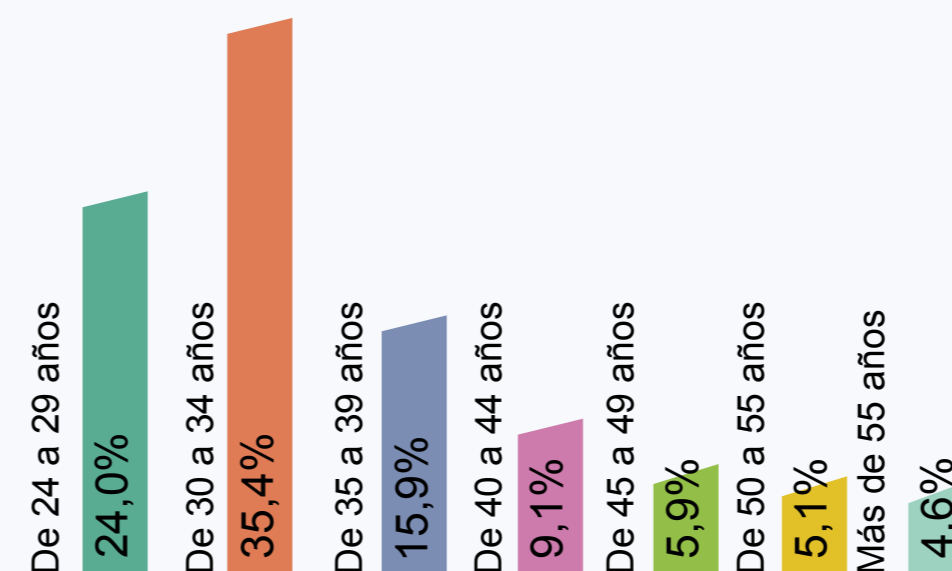

TESIS DOCTORALES. AÑO 2018

En 2018 se aprobaron un total de 8.483 tesis doctorales

Las variaciones a la baja vienen provocadas por la extinción de regulaciones de doctorado anteriores al Real Decreto 99/2011

Nº DE TESIS

4.260

4.223

EDAD DE LECTURA

TIEMPO MEDIO DE LECTURA

TESIS POR ÁMBITO DE ESTUDIO Y SEXO

TESIS POR COMUNIDAD AUTÓNOMA

IDIOMA DE LECTURA DE TESIS