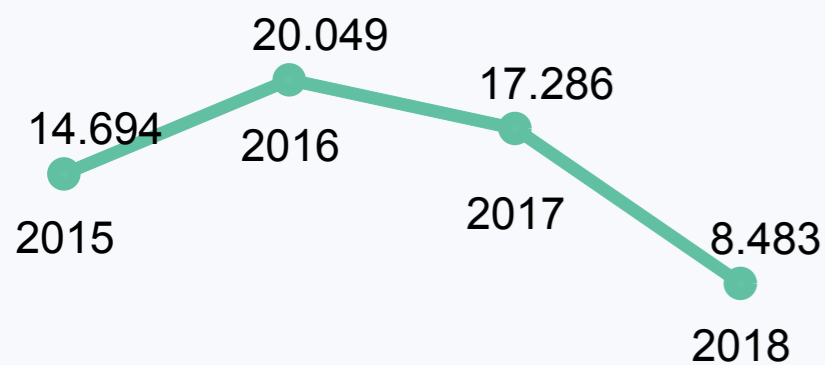

TESIS DOCTORALES. AÑO 2018

En 2018 se aprobaron un total de 8.483 tesis doctorales

Las variaciones a la baja vienen provocadas por la extinción de regulaciones de doctorado anteriores al Real Decreto 99/2011

Nº DE TESIS

4.260

4.223

EDAD DE LECTURA

TIEMPO MEDIO DE LECTURA

TESIS POR ÁMBITO DE ESTUDIO Y SEXO

TESIS POR COMUNIDAD AUTÓNOMA

IDIOMA DE LECTURA DE TESIS