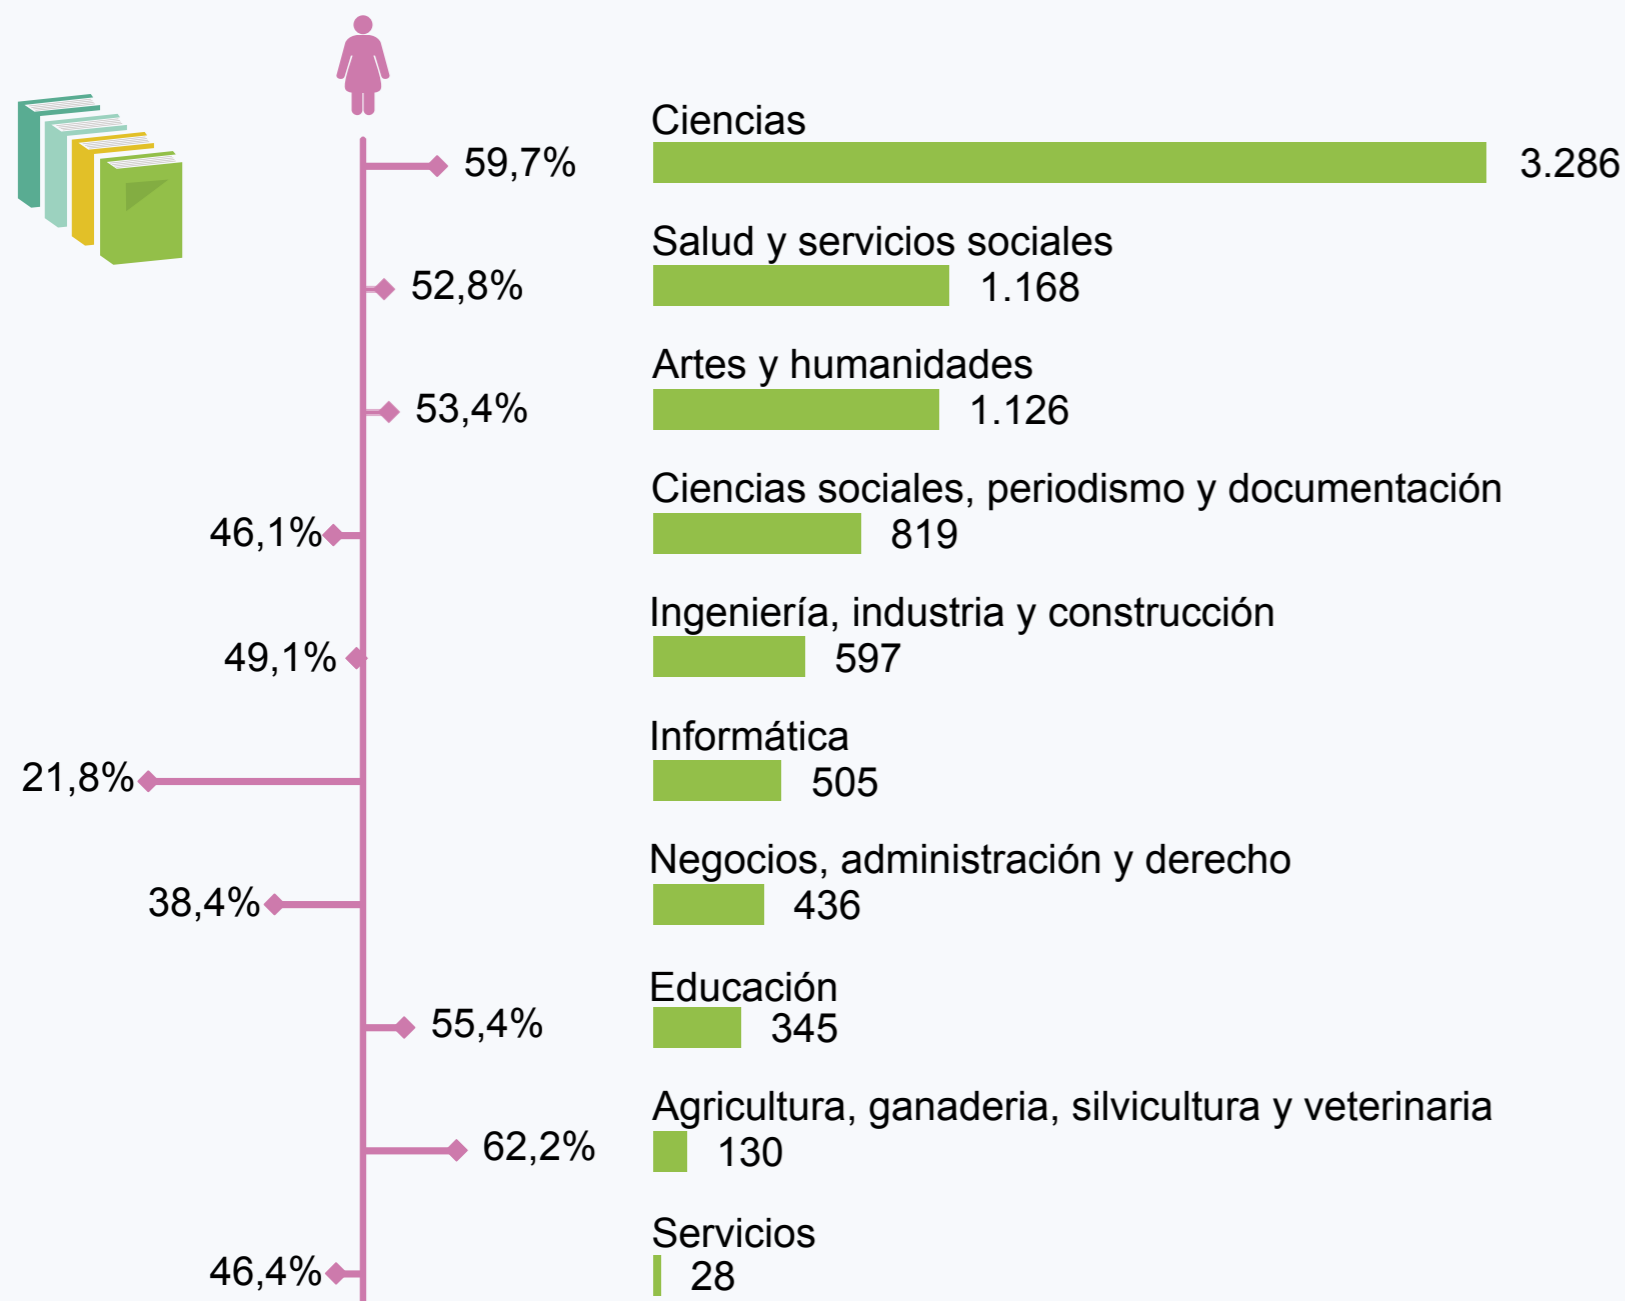

TESIS DOCTORALES. AÑO 2018

En 2018 se aprobaron un total de 8.483 tesis doctorales

Las variaciones a la baja vienen provocadas por la extinción de regulaciones de doctorado anteriores al Real Decreto 99/2011

Nº DE TESIS

4.260

4.223

EDAD DE LECTURA

TIEMPO MEDIO DE LECTURA

TESIS POR ÁMBITO DE ESTUDIO Y SEXO

TESIS POR COMUNIDAD AUTÓNOMA

IDIOMA DE LECTURA DE TESIS