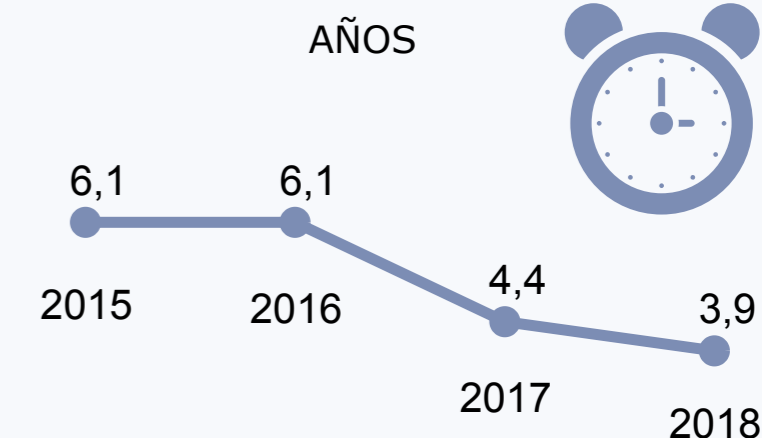

TESIS DOCTORALES. AÑO 2018

En 2018 se aprobaron un total de 8.483 tesis doctorales

Las variaciones a la baja vienen provocadas por la extinción de regulaciones de doctorado anteriores al Real Decreto 99/2011

Nº DE TESIS

4.260

4.223

EDAD DE LECTURA

TIEMPO MEDIO DE LECTURA

TESIS POR ÁMBITO DE ESTUDIO Y SEXO

TESIS POR COMUNIDAD AUTÓNOMA

IDIOMA DE LECTURA DE TESIS