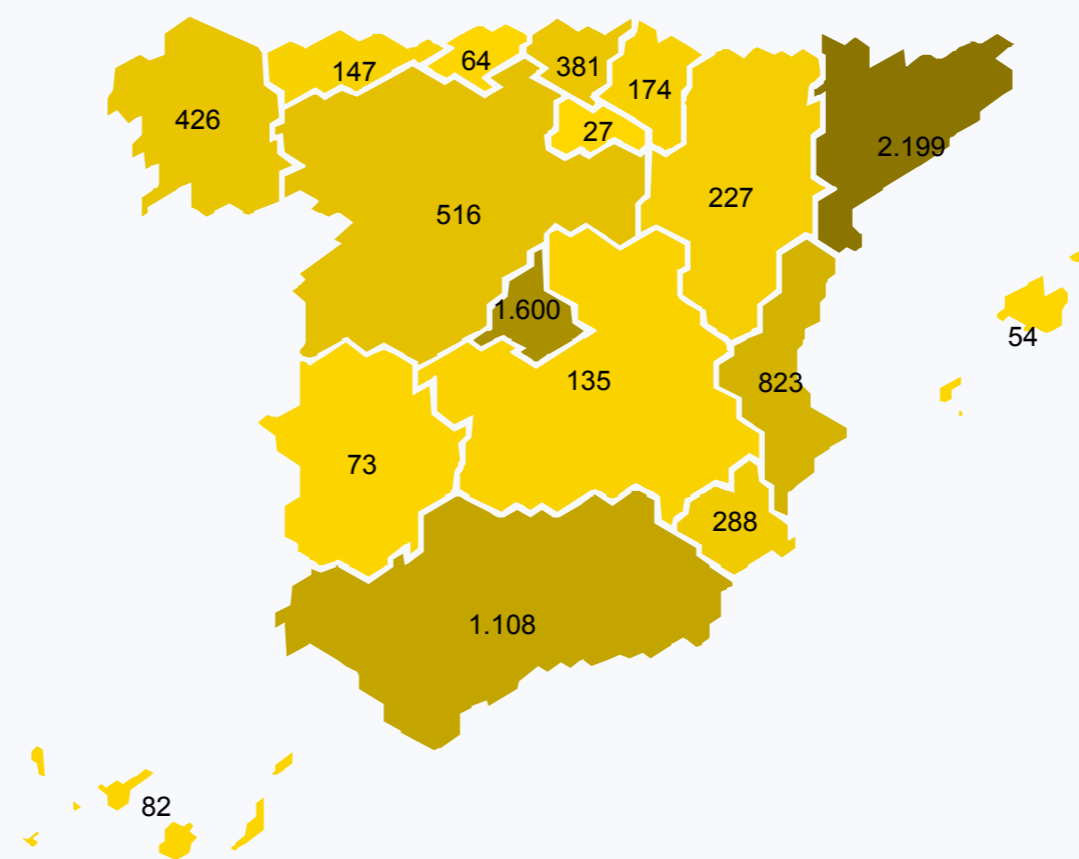

TESIS DOCTORALES. AÑO 2018

En 2018 se aprobaron un total de 8.483 tesis doctorales

Las variaciones a la baja vienen provocadas por la extinción de regulaciones de doctorado anteriores al Real Decreto 99/2011

Nº DE TESIS

4.260

4.223

EDAD DE LECTURA

TIEMPO MEDIO DE LECTURA

TESIS POR ÁMBITO DE ESTUDIO Y SEXO

TESIS POR COMUNIDAD AUTÓNOMA

IDIOMA DE LECTURA DE TESIS